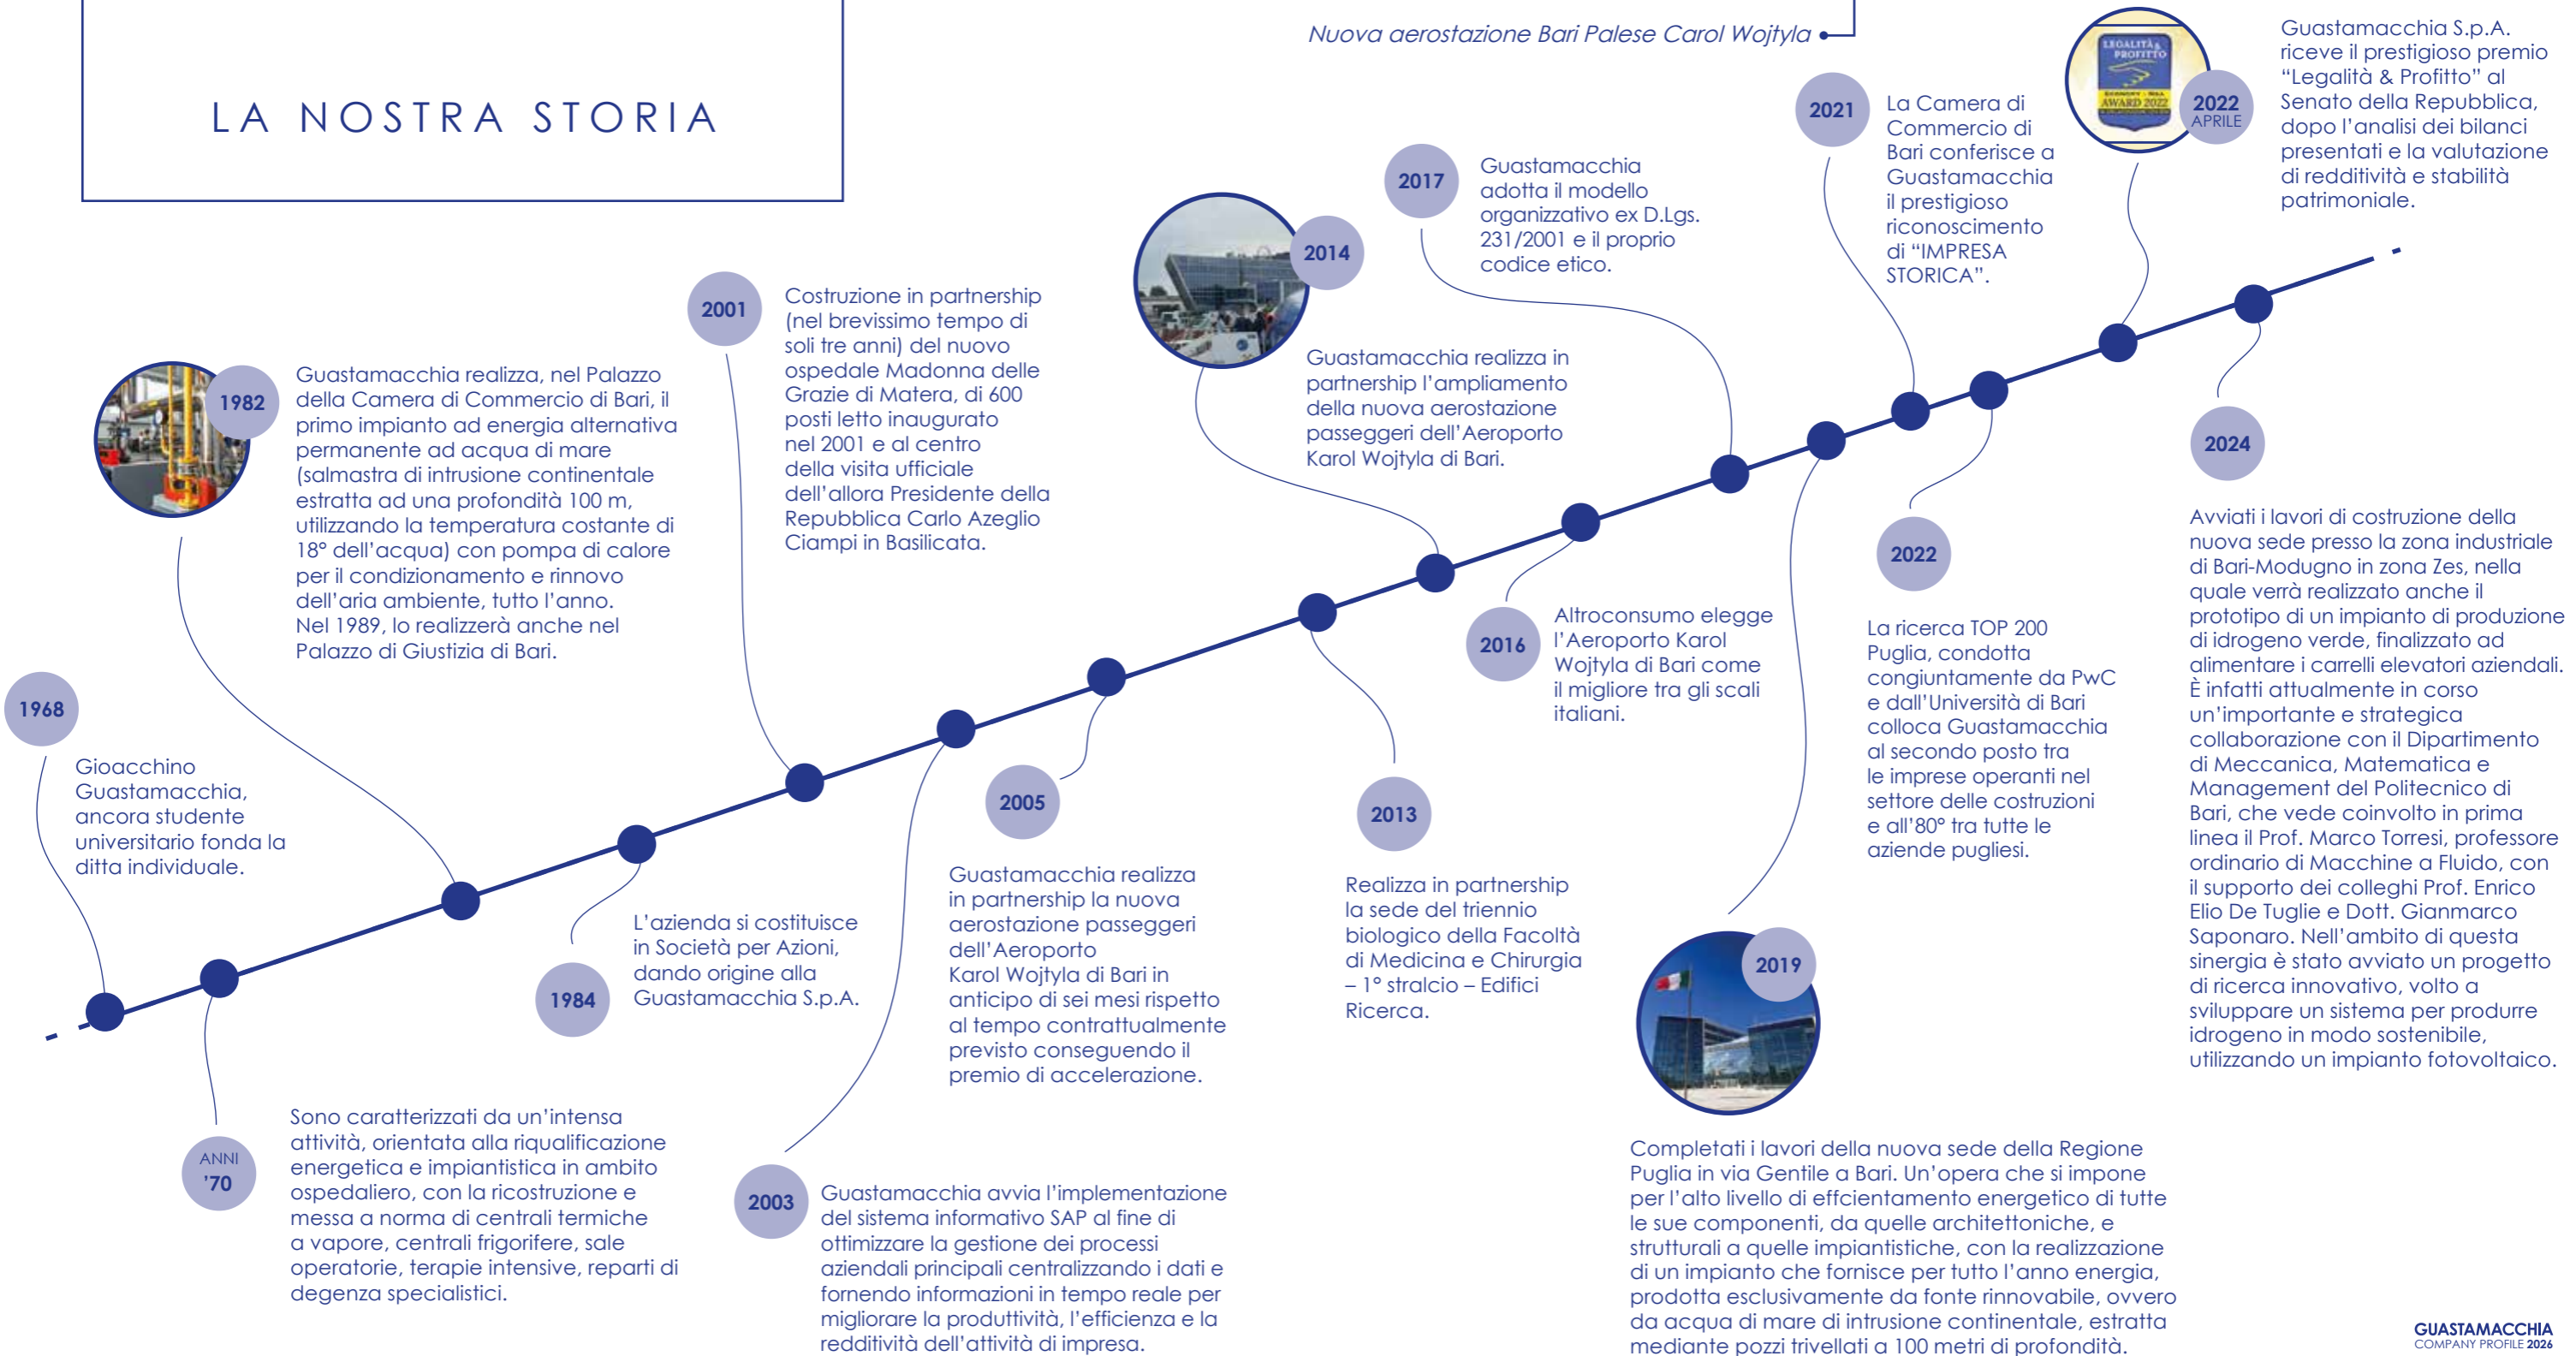

LA NOSTRA STORIA